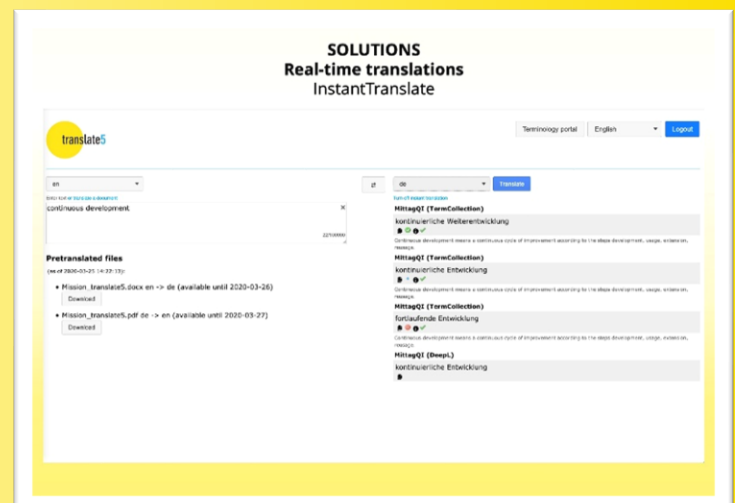

Vollwertiges Terminologiemanagement

Das überarbeitete translate5 TermPortal erlaubt das durchsuchen der Terminologie in einer einfachen, webbasierten Benutzeroberfläche für Endbenutzer.

Eine **Umfassene Lösung**. Terminologie Einträge lassen sich intuitiv und schnell:

- Suchen
- Anlegen
- Bearbeiten
- Verwalten

Die direkte Integration mit **InstantTranslate** erlaubt eine On-The-Fly Übersetzung von Terminologie Einträgen in und/oder aus allen unterstützten Sprachen. So können neue Einträge schnell und leicht in multipler Sprachausführung angelegt, und in einem strukturierten Workflow durch befugte Benutzer weiterentwickelt und finalisiert werden.

Schnell und individuell

Sie kennen GoogleTranslate? Wir erlauben Ihnen, Ihre eigene, individuelle Note einzubringen. Unser translate5 InstantTranslate erlaubt die blitzschnelle Sofortübersetzung **auf Grundlage aller zur Verfügung stehenden Sprachressourcen** und ist individuell auf die Bedürfnisse Ihres Unternehmens oder spezieller Kunden abstimmbar.

Direkte Integration mit dem **TermPortal** für Terminologievorschlage und -bersetzungen.

InstantTranslate

bersetzungen in Echtzeit

translate5

Wir haben die Lösung für Ihre Übersetzungsprobleme

Besuchen Sie uns hier im Showroom oder unter <https://www.translate5.net/> um mehr über die Features von translate5, dem weltweit führenden Open-Source-Übersetzungsmanagementsystem und -Übersetzungseditor, zu erfahren.