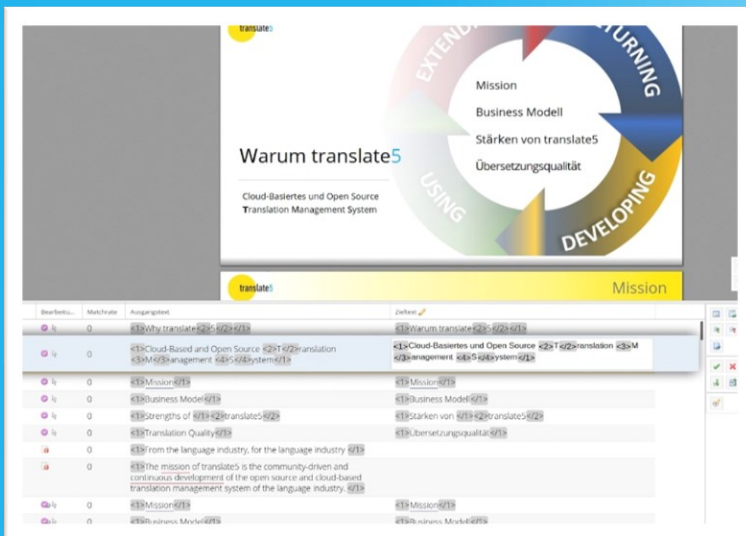

Lösungen

Innovative Features zur Lösung Ihrer Probleme.

translate5Visual

Visuelles Überprüfen und Übersetzen von Dokumenten a'la „**What you see is what you get**“ erlaubt die Anzeige von Textänderungen im Layout in Echtzeit – ein echter Gamechanger in Review-Prozessen.

Der flexible Übersetzungseditor erlaubt zudem die gleichzeitige Bearbeitung durch mehrere Benutzer im selben Workflow-Schritt, und dank „Änderungen nachverfolgen“ ist es einfach selbst bei komplizierteren Workflows den Überblick über die Änderungen der beteiligten Benutzer zu behalten.

Unterstützt alle druckbaren Dateiformate und lässt sich in alle CMS- und PIM – Systeme integrieren.

Flexibler, automatisierter Workflow

- Intuitives Konfigurationsmenü macht mehrere Benutzer pro Workflow-Schritt möglich.
- Zuweisungen erstellen/ändern jederzeit möglich. Alle Schritte flexibel kombinierbar.
- Individuelle Deadlines für maßgeschneiderte Aufträge mit e-mail Benachrichtigung

- Suchen
- Anlegen
- Bearbeiten
- Verwalten

Die direkte Integration mit **InstantTranslate** erlaubt eine On-The-Fly Übersetzung von Terminologie Einträgen in und/oder aus allen unterstützten Sprachen. So können neue Einträge schnell und leicht in multipler Sprachausführung angelegt, und in einem strukturierten Workflow durch befugte Benutzer weiterentwickelt und finalisiert werden.