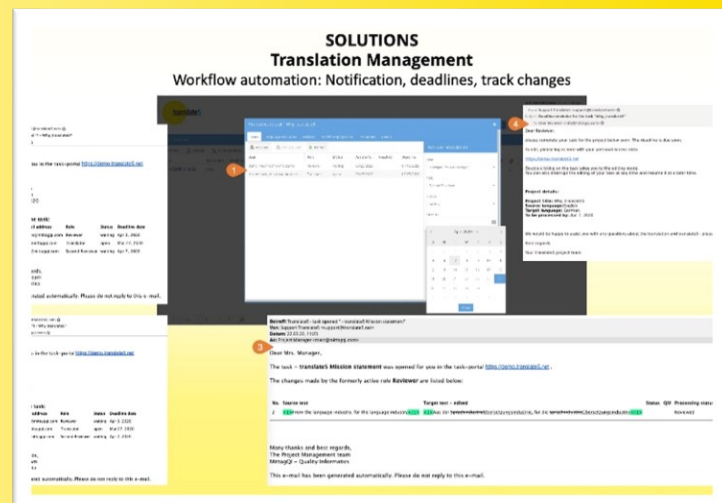

Der flexible Übersetzungseditor erlaubt zudem die gleichzeitige Bearbeitung durch mehrere Benutzer im selben Workflow-Schritt, und dank „Änderungen nachverfolgen“ ist es einfach selbst bei komplizierteren Workflows den Überblick über die Änderungen der beteiligten Benutzer zu behalten.

Unterstützt alle druckbaren Dateiformate und lässt sich in alle CMS- und PIM – Systeme integrieren.

Flexibler, automatisierter Workflow

- Intuitives Konfigurationsmenü macht mehrere Benutzer pro Workflow-Schritt möglich.
- Zuweisungen erstellen/ändern jederzeit möglich. Alle Schritte flexibel kombinierbar.
- Individuelle Deadlines für maßgeschneiderte Aufträge mit e-mail Benachrichtigung

Verwaltung von Sprachressourcen

- Translation Memories (NEC-TM, OpenTM2)
- Maschinelle Übersetzung (DeepL, Globalese, MS Translator u.v.m.)
- Terminologie & Terminologie-Matches

Automatisierte Benutzer- und Workflowrollen

Können beim Import Ihres Auftrages automatisch gesetzt werden! Weisen Sie den individuellen Reviewern und Übersetzern eines Kunden automatisch passende Rollen zu.

Übersetzungsmanagement

translate5

TermPortal