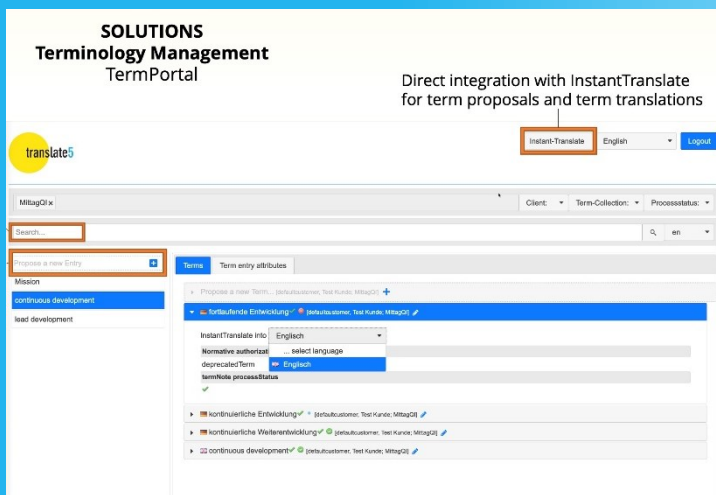

Verwaltung von Sprachressourcen

- Translation Memories (NEC-TM, OpenTM2)
- Maschinelle Übersetzung (DeepL, Globalese, MS Translator u.v.m.)
- Terminologie & Terminologie-Matches

Automatisierte Benutzer- und Workflowrollen

Können beim Import Ihres Auftrages automatisch gesetzt werden! Weisen Sie den individuellen Reviewern und Übersetzern eines Kunden automatisch passende Rollen zu.

Übersetzungsmanagement

translate5

TermPortal

Vollwertiges Terminologiemanagement

Das überarbeitete translate5 TermPortal erlaubt das durchsuchen der Terminologie in einer einfachen, webbasierten Benutzeroberfläche für Endbenutzer.

Eine **Umfassene Lösung**. Terminologie Einträge lassen sich intuitiv und schnell:

- Suchen
- Anlegen
- Bearbeiten
- Verwalten

Die direkte Integration mit **InstantTranslate** erlaubt eine On-The-Fly Übersetzung von Terminologie Einträgen in und/oder aus allen unterstützten Sprachen. So können neue Einträge schnell und leicht in multipler Sprachausführung angelegt, und in einem strukturierten Workflow durch befugte Benutzer weiterentwickelt und finalisiert werden.